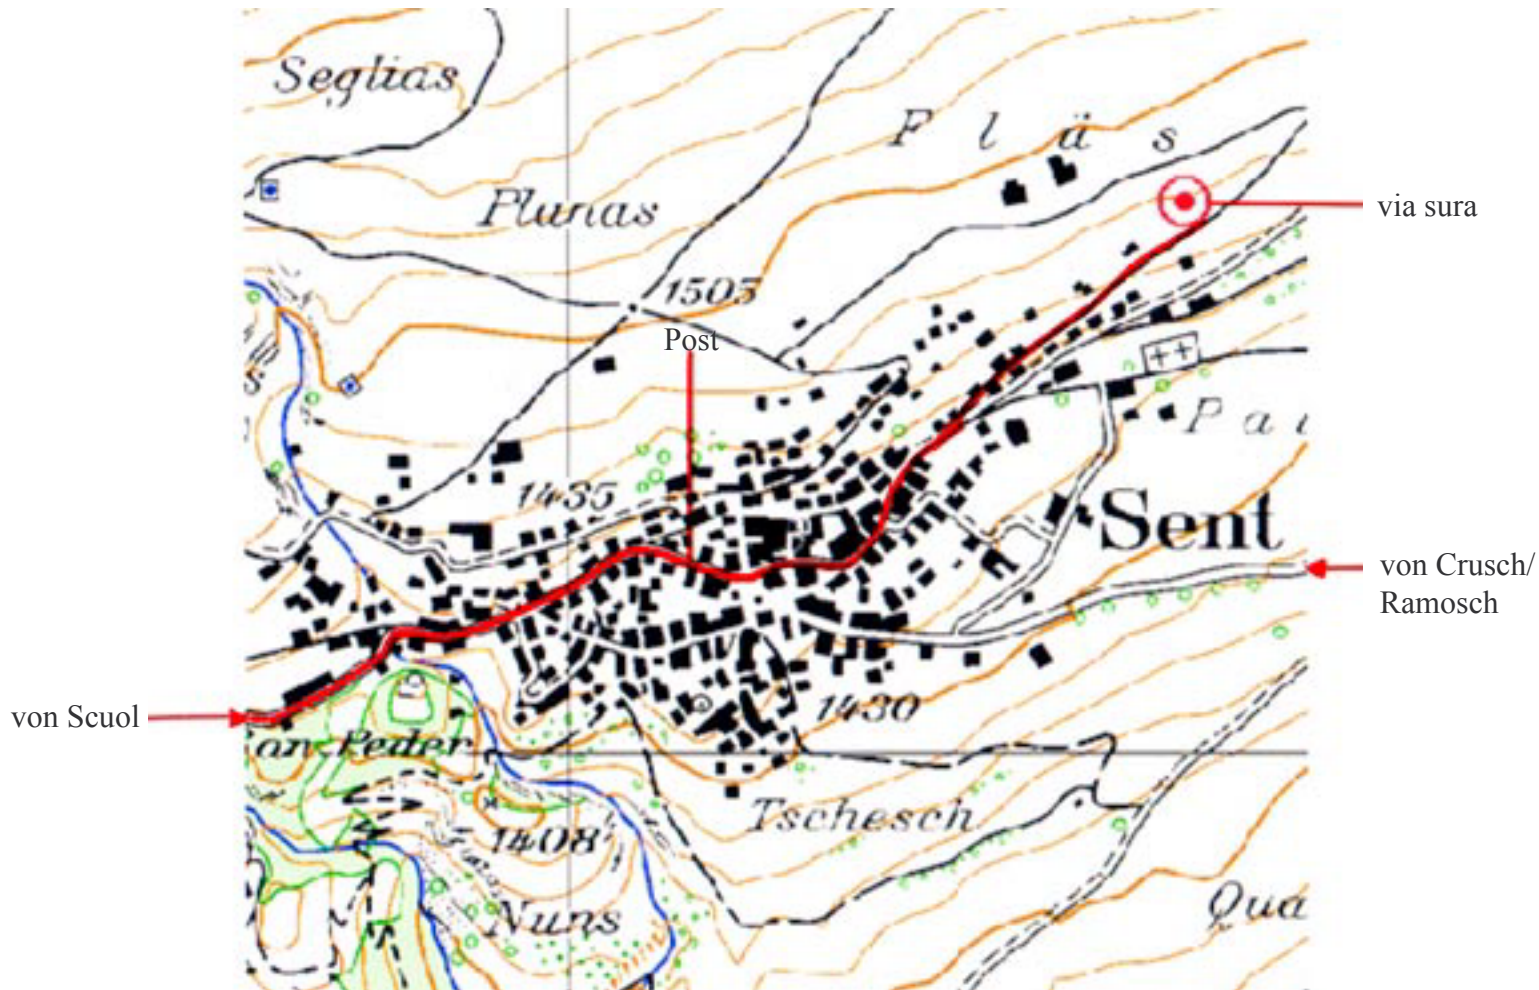

## Betreute-Ferien in Sent - Anfahrtsplan

Beschrieb:  
- von Scuol auf der Hauptstrasse  
ins Dorf hinein

- an der Post vorbei bis zum  
Dorfplatz

- dort geradeaus am Brunnen  
vorbei Richtung Val Sinestra  
(vorbei am Hotel Aldier)

- am Ende des Ortskerns bei  
Dekorateur Tinet Ruben schräg  
nach links Bergwärts

- unser Haus ist das letzte Haus  
an der via sura und fällt durch  
die Lärchenholz Fassade auf.

Schnetzler + Piguet  
via sura  
7554 Sent  
Telefon 081 860 31 82